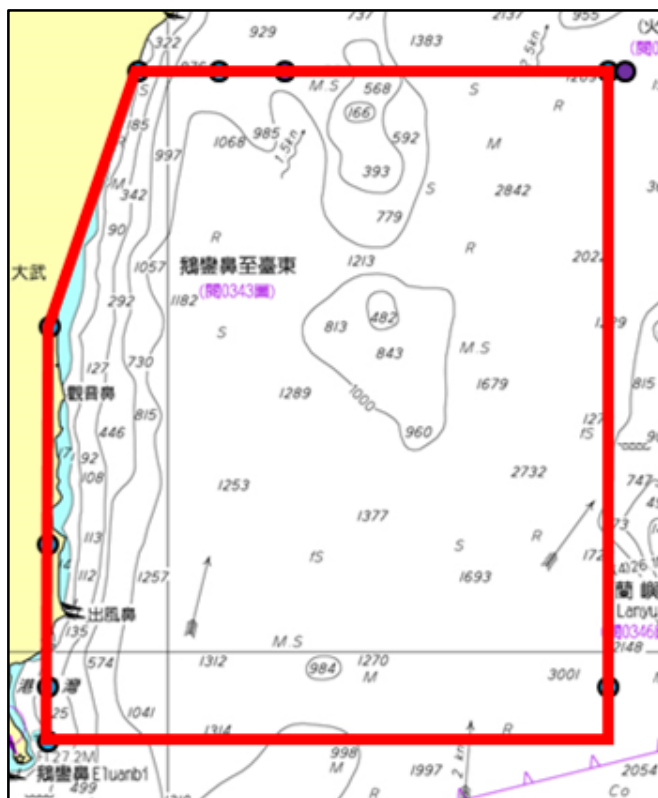

空軍 112 年度「重要操演」東南部地區海域管制申請單

實施日期	實施時間	使用海域	備註
112 年 8 月 8 日 預備日： 8 月 9 日	0000-1530 海域關閉	警戒一區： 223200N 1205736E 223200N 1212600E 215500N 1212600E 215500N 1205300E 221900N 1205300E 以上各點連線區域。	
112 年 8 月 15 日	0000-1530 海域關閉		
112 年 8 月 16 日 預備日： 8 月 18、21-25 日	2200(前乙日)-1530(當日) 海域關閉		
112 年 8 月 17 日	0000-1530 海域關閉		

海巡署轉發射擊通報
(112)署巡勤射字第 135-2 號

空軍 112 年度重要操演-東南部地區海域管制申請單

實施日期	實施時間	使用空域	備註
112 年 8 月 8 日 預備日： 8 月 9 日	0000-0740 海域關閉	警戒二區： 223200N 1205736E 223200N 1222600E 220600N 1222600E 220600N 1205300E 221900N 1205300E 以上各點連線區域。	
112 年 8 月 15 日	0000-0740 海域關閉		
112 年 8 月 16 日 預備日： 8 月 18、21-25 日	2200(前乙日)-0740(當日) 海域關閉		
112 年 8 月 17 日	0000-0740 海域關閉		

空軍 112 年度重要操演 - 東南部地區海域管制申請單

實施日期	實施時間	使用空域	備註
112 年 8 月 15 日 預備日： 8 月 16-18、21-25 日	0000-0700 海域關閉	警戒三區： 223200N 1210700E 231000N 1212100E 231000N 1212700E 223200N 1212700E 以上各點連線區域。	