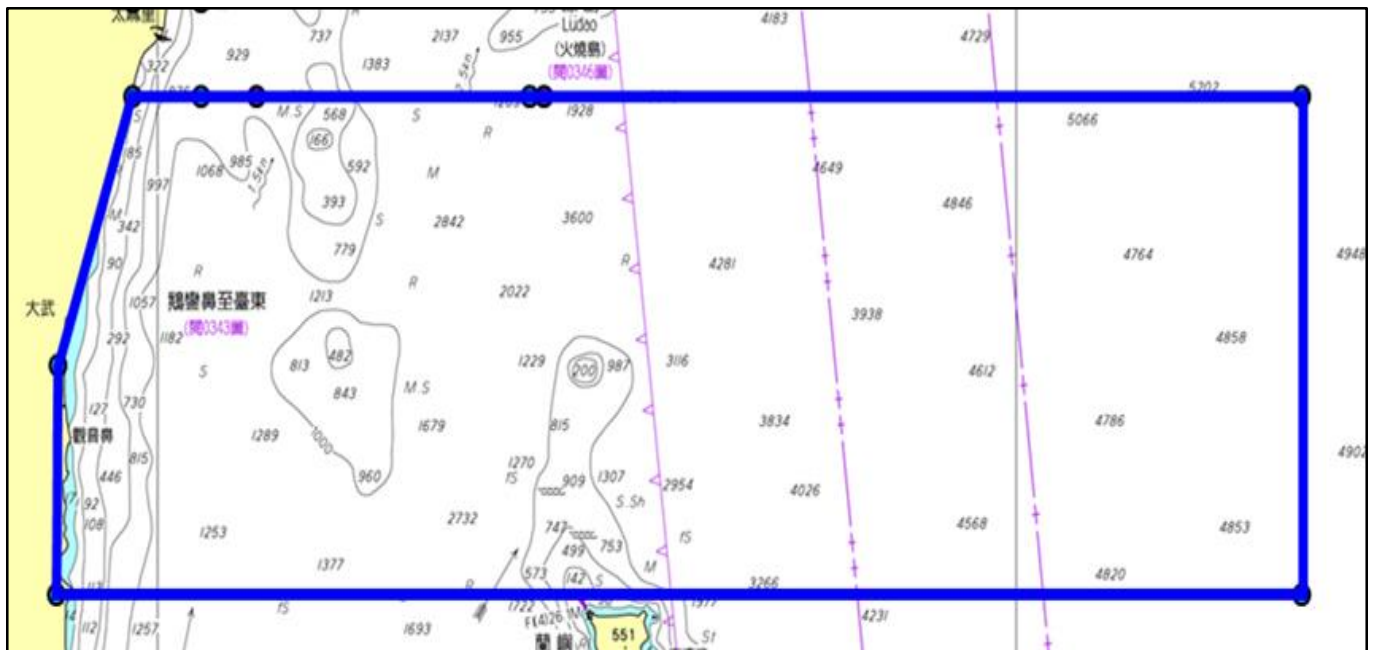

空軍 112 年度「重要操演」東南部地區海域管制申請單

實施日期	實施時間	使用海域	備註
112 年 8 月 8 日 預備日： 8 月 9 日	0000-1530 海域關閉	警戒一區： 223200N 1205736E 223200N 1212600E 215500N 1212600E 215500N 1205300E 221900N 1205300E 以上各點連線區域。	
112 年 8 月 15 日	0000-1530 海域關閉		
112 年 8 月 16 日 預備日： 8 月 18、21-25 日	2200(前乙日)-1530(當日) 海域關閉		
112 年 8 月 17 日	0000-1530 海域關閉		

海巡署轉發射擊通報
(112)署巡勤射字第 135-2 號

空軍 112 年度重要操演-東南部地區海域管制申請單

實施日期	實施時間	使用空域	備註
112 年 8 月 8 日 預備日： 8 月 9 日	0000-0740 海域關閉	警戒二區： 223200N 1205736E 223200N 1222600E 220600N 1222600E 220600N 1205300E 221900N 1205300E 以上各點連線區域。	
112 年 8 月 15 日	0000-0740 海域關閉		
112 年 8 月 16 日 預備日： 8 月 18、21-25 日	2200(前乙日)-0740(當日) 海域關閉		
112 年 8 月 17 日	0000-0740 海域關閉		

空軍 112 年度重要操演 - 東南部地區海域管制申請單

實施日期	實施時間	使用空域	備註
112 年 8 月 15 日 預備日： 8 月 16-18、21-25 日	0000-0700 海域關閉	警戒三區： 223200N 1210700E 231000N 1212100E 231000N 1212700E 223200N 1212700E 以上各點連線區域。	