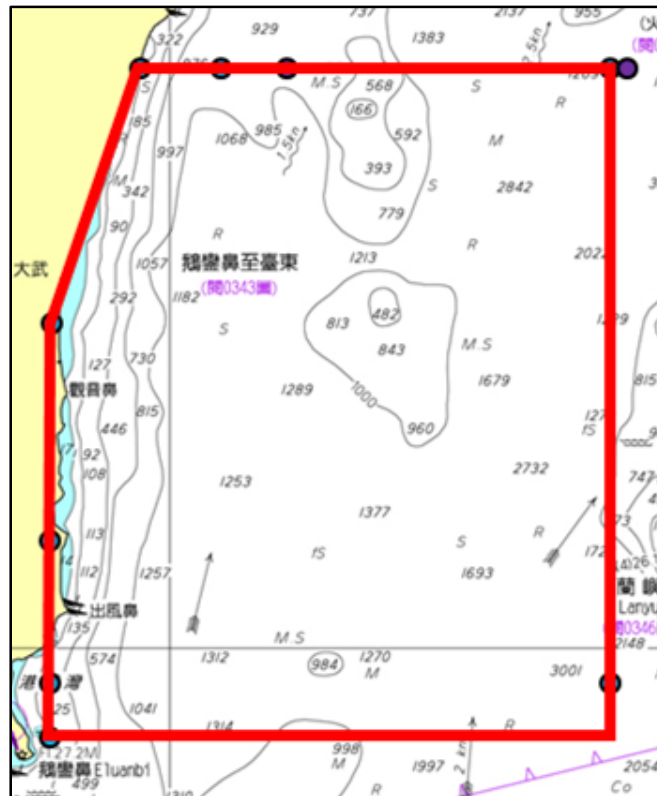

空軍 112 年度「重要操演」東南部地區海域管制申請單

實施日期	實施時間	使用海域	備註
112 年 8 月 8 日 預備日： 8 月 9、10、11、14 日	0000-1530 海域關閉	警戒一區： 223200N 1205736E 223200N 1212600E 215500N 1212600E 215500N 1205300E 221900N 1205300E 以上各點連線區 域。	
112 年 8 月 15 日	0000-1530 海域關閉		
112 年 8 月 16 日 預備日： 8 月 18、21-25 日	2200(前乙日)-1530(當日) 海域關閉		
112 年 8 月 17 日	0000-1530 海域關閉		

海巡署轉發射擊通報
(112)署巡勤射字第 157 號

空軍 112 年度重要操演 - 東南部地區海域管制申請單

實施日期	實施時間	使用空域	備註
112 年 8 月 8 日 預備日： 8 月 9、 <u>10、11、14</u> 日	0000-0740 海域關閉	警戒二區： 223200N 1205736E 223200N 1222600E 220600N 1222600E 220600N 1205300E 221900N 1205300E 以上各點連線區域。	
112 年 8 月 15 日	0000-0740 海域關閉		
112 年 8 月 16 日 預備日： 8 月 18、21-25 日	2200(前乙日)-0740(當日) 海域關閉		
112 年 8 月 17 日	0000-0740 海域關閉		

空軍 112 年度重要操演 - 東南部地區海域管制申請單

實施日期	實施時間	使用空域	備註
112 年 8 月 15 日 預備日： 8 月 16-18、21-25 日	0000-0700 海域關閉	警戒三區： 223200N 1210700E 231000N 1212100E 231000N 1212700E 223200N 1212700E 以上各點連線區域。	