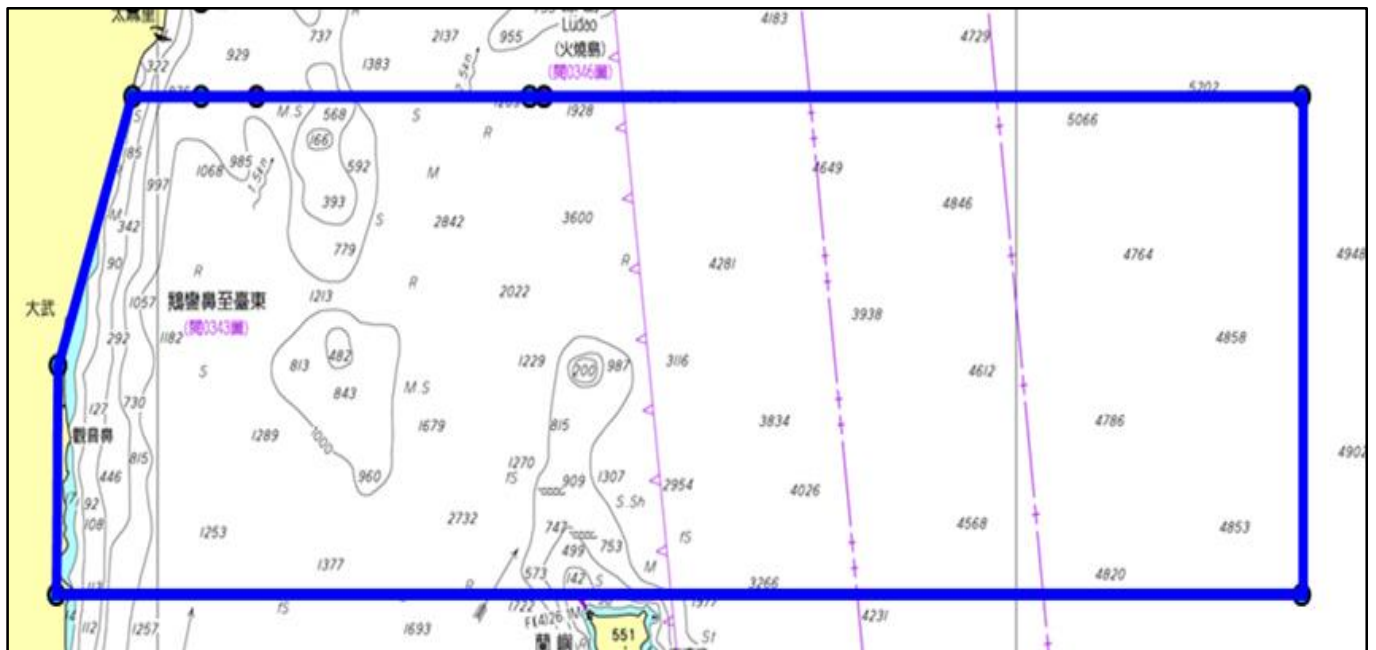

空軍 112 年度「重要操演」東南部地區海域管制申請單

實施日期	實施時間	使用海域	備註
112 年 8 月 8 日 預備日： 8 月 9、10、11、14 日	0000-1530 海域關閉	警戒一區： 223200N 1205736E 223200N 1212600E 215500N 1212600E 215500N 1205300E 221900N 1205300E 以上各點連線區 域。	
112 年 8 月 15 日	0000-1530 海域關閉		
112 年 8 月 16 日 預備日： 8 月 18、21-25 日	2200(前乙日)-1530(當日) 海域關閉		
112 年 8 月 17 日	0000-1530 海域關閉		

海巡署轉發射擊通報
(112)署巡勤射字第 157 號

空軍 112 年度重要操演 - 東南部地區海域管制申請單

實施日期	實施時間	使用空域	備註
112 年 8 月 8 日 預備日： 8 月 9、 <u>10、11、14</u> 日	0000-0740 海域關閉	警戒二區： 223200N 1205736E 223200N 1222600E 220600N 1222600E 220600N 1205300E 221900N 1205300E 以上各點連線區域。	
112 年 8 月 15 日	0000-0740 海域關閉		
112 年 8 月 16 日 預備日： 8 月 18、21-25 日	2200(前乙日)-0740(當日) 海域關閉		
112 年 8 月 17 日	0000-0740 海域關閉		

空軍 112 年度重要操演 - 東南部地區海域管制申請單

實施日期	實施時間	使用空域	備註
112 年 8 月 15 日 預備日： 8 月 16-18、21-25 日	0000-0700 海域關閉	警戒三區： 223200N 1210700E 231000N 1212100E 231000N 1212700E 223200N 1212700E 以上各點連線區域。	