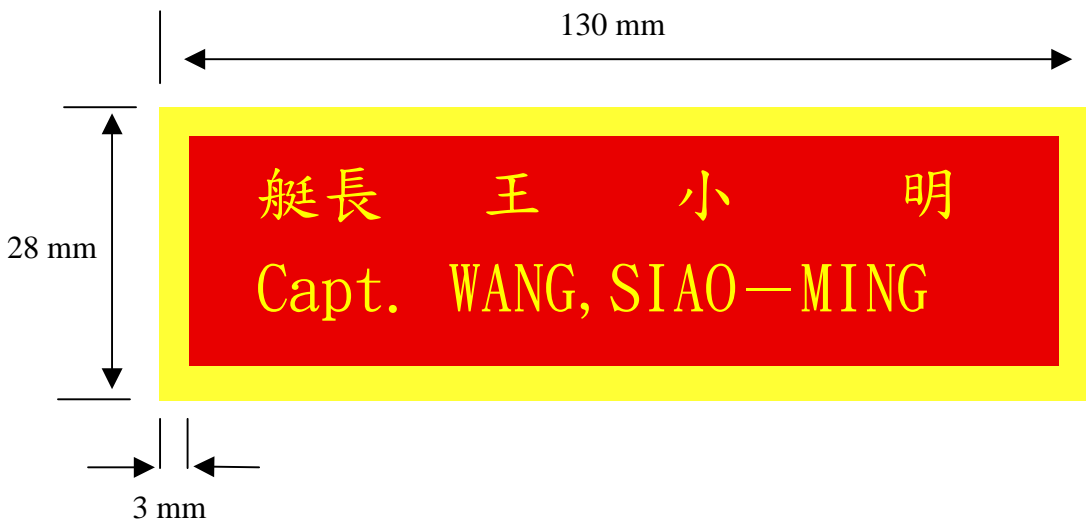

附圖十八

巡防機關人員職務牌

- 一、車縫於右袖袋口上緣置中貼齊縫製。
- 二、棗紅色的底，金黃色的字與邊框。
- 三、英文姓名譯音，使用通用拼音。