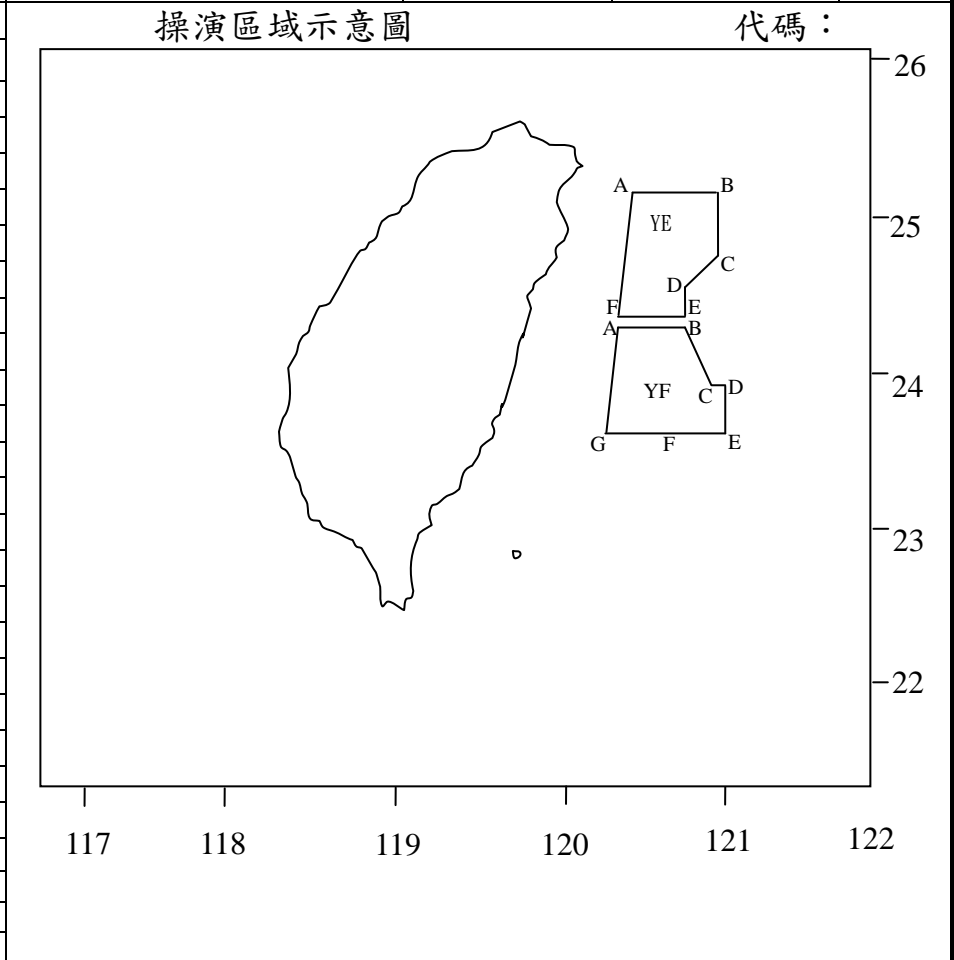

國防部海軍司令部空層空域操演報告單

日期時間	機型架次	操演空域(WGS84)	高度(MSL)	中心點及最小半徑	備註
~~108.06.06~~ ~~0900-1030~~ 108.06.06 0920-1000 (修正)	依年度計畫實施	YE A : 24°57' N/122°20' E B : 24°54' N/122°55' E C : 24°41' N/122°55' E D : 24°35' N/122°40' E E : 24°20' N/122°40' E F : 24°20' N/122°10' E YF A : 24°17' N/122°09' E B : 24°17' N/122°40' E C : 24°08' N/122°47' E D : 24°07' N/122°55' E E : 23°47' N/122°55' E F : 23°47' N/122°25' E G : 23°48' N/122°02' E	5,000 呎 (含)以下	YE 24°37' 04N 122°31' 59E YF 24°02' 02N 122°33' 03E 20NM	YE / YF

分送單位 (機關)	
01	內政部警政署
02	交通部民用航空局
03	交通部民用航空局飛航服務總臺
04	基隆海岸電臺
05	交通部航港局
06	交通部航政司
07	交通部航港局北部航務中心
08	交通部航港局中部航務中心
09	交通部航港局南部航務中心
10	交通部航港局東部航務中心
11	行政院農業委員會漁業署
12	高雄市政府海洋局
13	海洋委員會海巡署
14	海洋委員會海巡署艦隊分署
15	海洋委員會海巡署金馬澎分署
16	國防部戰情中心
17	國防部參謀本部情報參謀次長室
18	國防部參謀本部訓練參謀次長室
19	國防部陸軍司令部
20	國防部海軍司令部
21	國防部空軍司令部
22	國防部憲兵指揮部
23	國防部後備指揮部
24	國防部電訊發展室
25	空軍作戰指揮部
26	陸軍司令部後勤指揮部

備註：

1. 上述操演空域已協調空軍配合實施。 2. 航空器及船舶請避開管制空域以策安全。 3. 本申請單非為申請飛航公告，僅供參考使用。 4. 臨時變更將以電話傳真通知。	聯絡人：海軍艦指部潘羿璇上尉 軍用電話：785213 自動電話：0917580730 聯絡人：海軍司令部戴致同中士 軍用電話：683441 自動電話：0905885211