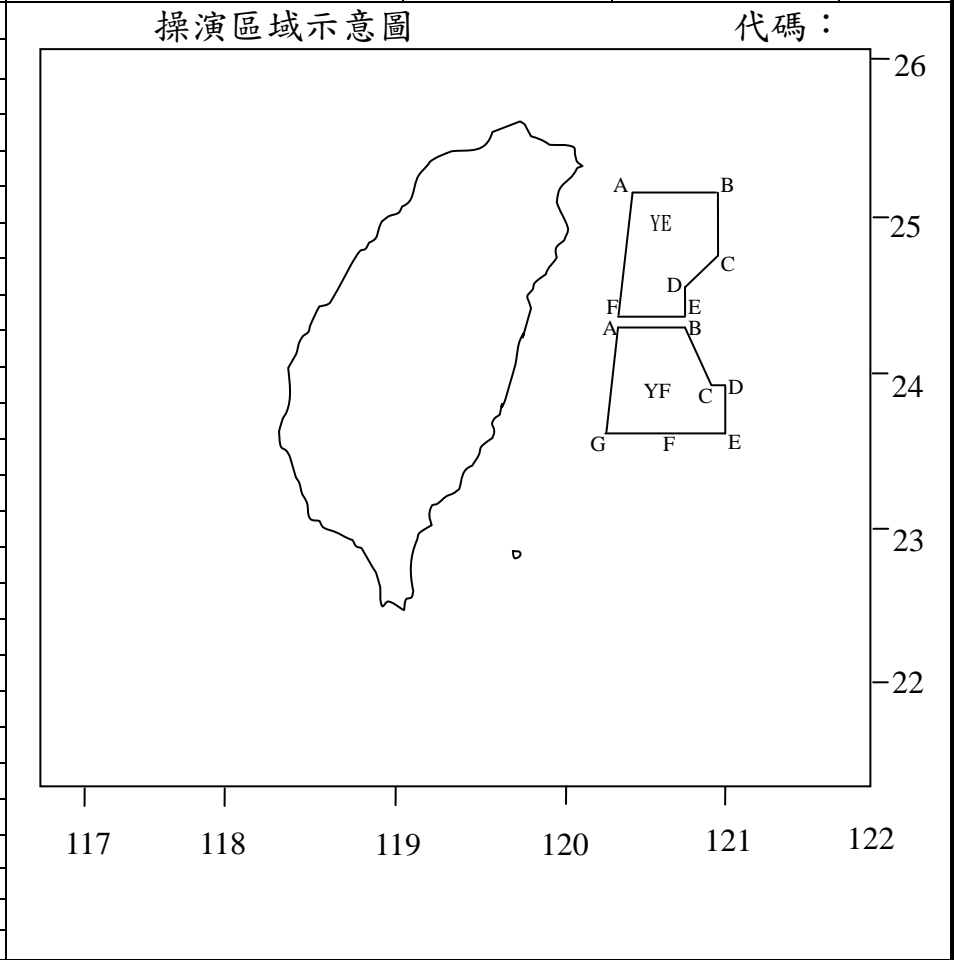

國防部海軍司令部空層空域操演報告單

日期時間	機型架次	操演空域(WGS84)	高度(MSL)	中心點及最小半徑	備註
~~108.06.06~~ ~~1030-1130~~ 108.06.06 0930-1030 (修正)	依年度計畫實施	YE A : 24°57' N/122°20' E B : 24°54' N/122°55' E C : 24°41' N/122°55' E D : 24°35' N/122°40' E E : 24°20' N/122°40' E F : 24°20' N/122°10' E YF A : 24°17' N/122°09' E B : 24°17' N/122°40' E C : 24°08' N/122°47' E D : 24°07' N/122°55' E E : 23°47' N/122°55' E F : 23°47' N/122°25' E G : 23°48' N/122°02' E	5,000 呎 以上至 13,000 呎	YE 24°37' 04N 122°31' 59E YF 24°02' 02N 122°33' 03E 20NM	YE / YF

分送單位 (機關)	
01	內政部警政署
02	交通部民用航空局
03	交通部民用航空局飛航服務總臺
04	基隆海岸電臺
05	交通部航港局
06	交通部航政司
07	交通部航港局北部航務中心
08	交通部航港局中部航務中心
09	交通部航港局南部航務中心
10	交通部航港局東部航務中心
11	行政院農業委員會漁業署
12	高雄市政府海洋局
13	海洋委員會海巡署
14	海洋委員會海巡署艦隊分署
15	海洋委員會海巡署金馬澎分署
16	國防部戰情中心
17	國防部參謀本部情報參謀次長室
18	國防部參謀本部訓練參謀次長室
19	國防部陸軍司令部
20	國防部海軍司令部
21	國防部空軍司令部
22	國防部憲兵指揮部
23	國防部後備指揮部
24	國防部電訊發展室
25	空軍作戰指揮部
26	陸軍司令部後勤指揮部

備註：

1. 上述操演空域已協調空軍配合實施。
2. 航空器及船舶請避開管制空域以策安全。
3. 本申請單非為申請飛航公告，僅供參考使用。
4. 臨時變更將以電話傳真通知。

聯絡人：海軍艦指部潘羿璇上尉
軍用電話：785213
自動電話：0917580730
聯絡人：海軍司令部戴致同中士
軍用電話：683441
自動電話：0905885211