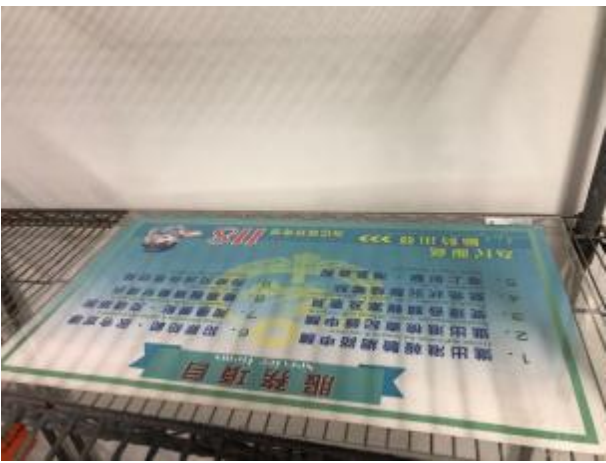

桌子

茶几

白板

手推車

支架

捕蚊燈(拍)

時鐘

抽風機

脫水機

燙衣板(燙馬)

蒸汽熨斗

卡式瓦斯爐

快速爐

保冰筒

壓克力板

櫃子