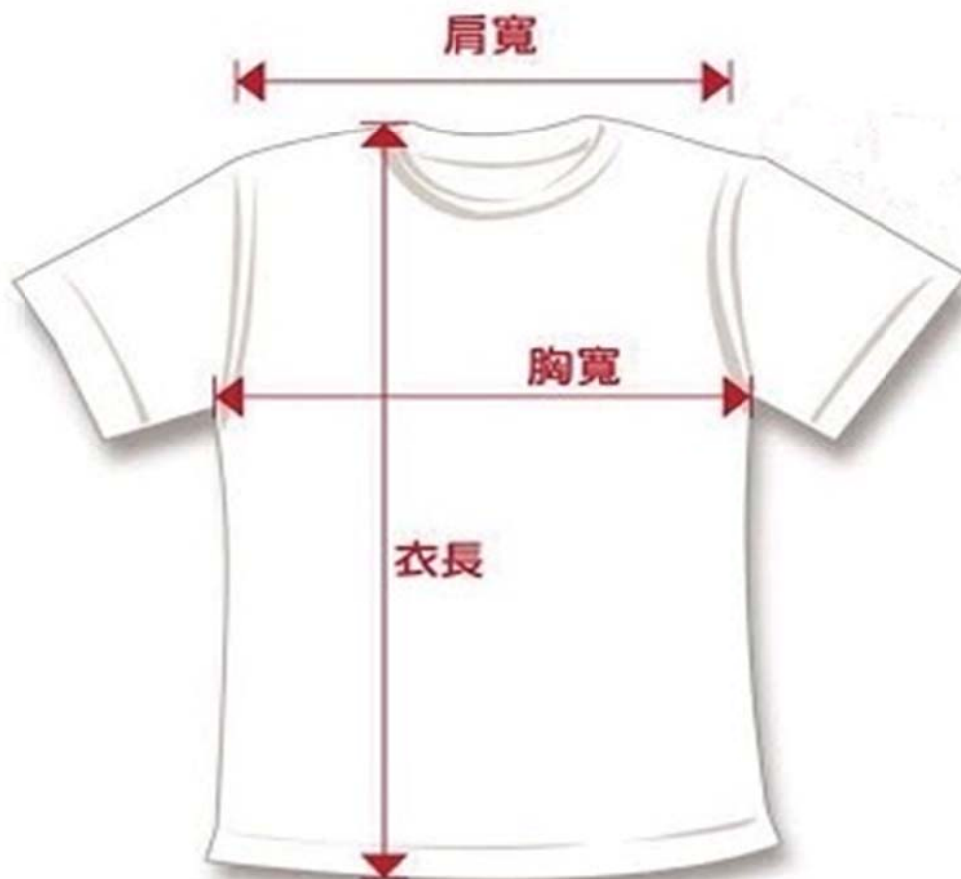

海巡署 109 年海洋學生體驗營
 「玩樂北海，青春 FUN 海巡」團體服尺寸表

尺寸	S	M	L	XL	2XL	3XL
胸寬	38	40	42	44	46	48
肩寬	17	18	19	20	21	22
衣長	25	26	27	28	29	30

參加學員活動紀念T恤樣式