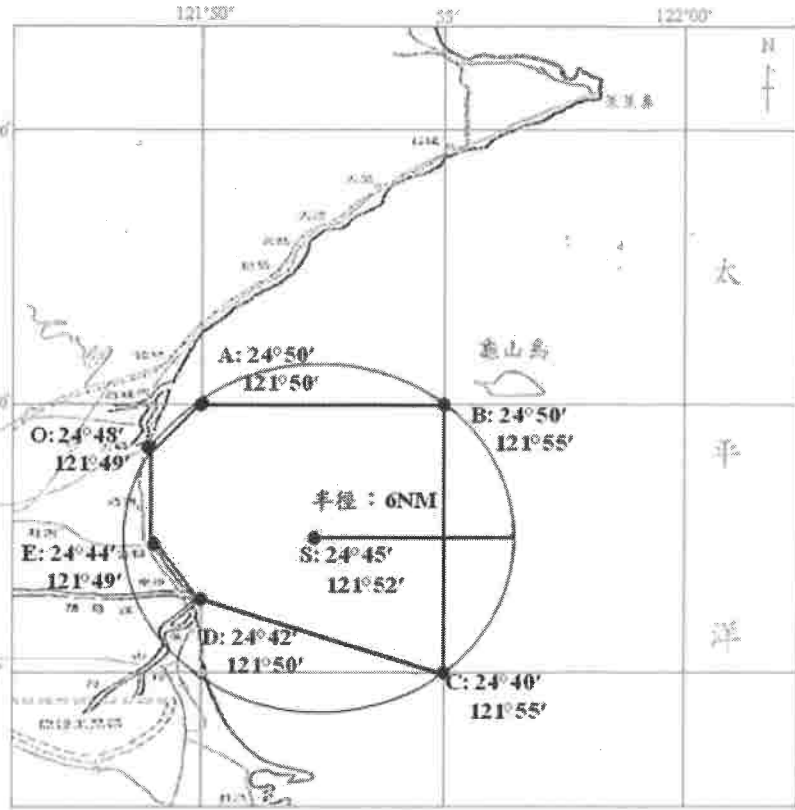

# 國防部軍備局規格鑑測中心兵器試驗場對海（空）實彈射擊報告單

分送單位（機關）		射擊單位	射擊目的	測試
編號	單位			
1	國家中山科學研究院	射擊 時間	危險區域 （經緯度 WGS-84）	依計畫執行
2	交通部民航局飛航服務總台			
3	交通部航政司			
4	交通部航港局			
5	航港局北部航務中心			
6	航港局中部航務中心			
7	航港局南部航務中心			
8	航港局東部航務中心			
9	內政部警政署	射擊 地點	危險區域 中心點	S：121°52'，24°45' （經緯度 WGS-84）
10	內政部空中勤務總隊	最大 彈道 高度 (MSL)	涵蓋危險 區域最小 半徑	6NM
11	內政部警政署宜蘭縣警察局			
12	海洋委員會海巡署			
13	海洋委員會海巡署艦隊分署			
14	海洋委員會海巡署金馬澎分署			
15	海洋委員會海巡署北部分署			
16	海洋委員會海巡署中部分署			
17	海洋委員會海巡署南部分署			
18	海洋委員會海巡署東部分署			
19	行政院農業委員會漁業署			
20	高雄市政府海洋局			
21	中華電信股份有限公司行動通信分公司台北營運處基隆營運中心作業股			
22	臺灣區漁業廣播電台			
23	大里管理站			
24	宜蘭管理站			
25	蘇澳區漁會			
26	頭城區漁會			
27	國防部陸軍司令部			
28	國防部海軍司令部			
29	國防部空軍司令部			
30	國防部後備指揮部			
31	國防部憲兵指揮部			
32	國防部參謀本部作戰及計畫參謀次長室			
33	國防部參謀本部情報參謀次長室			
34	國防部參謀本部訓練參謀次長室			
35	國防部電訊發展室			
36	國防部空軍作戰指揮部			
37	國防部陸軍後勤指揮部			

敬致

部隊長

聯絡人：張明弘上士 代理人：黃明輝士官長  
電話：軍用 808464；自動：(03) 9301734、9308628

備註

- 一、請漁業廣播電台於本場射擊時間內每日定時廣播，以維護海上作業船隻安全。
- 二、請基隆海岸電台依據全球海上遇險及安全系統國際公約(簡稱 GMDSS 公約)相關規定於本場射擊時間內每日定時廣播並發送航行安全警告電傳信文。
- 三、各單位如有飛行器欲通過靶區上空，請飛航管制台先行電話告知通過時間，本場配合暫停射擊。
- 四、危險區域等資料填寫方式依據交通部民用航空局服務總台 95 年 4 月 25 日航業四字第 09500044950 號函辦理。
- 五、漁民撈獲及民眾發現疑似未爆彈(或爆裂物)，籲請立即通報警察(電話 110)或海巡機關處理(電話 118)，切勿擅自移動、搬運，以免肇生危安情事。