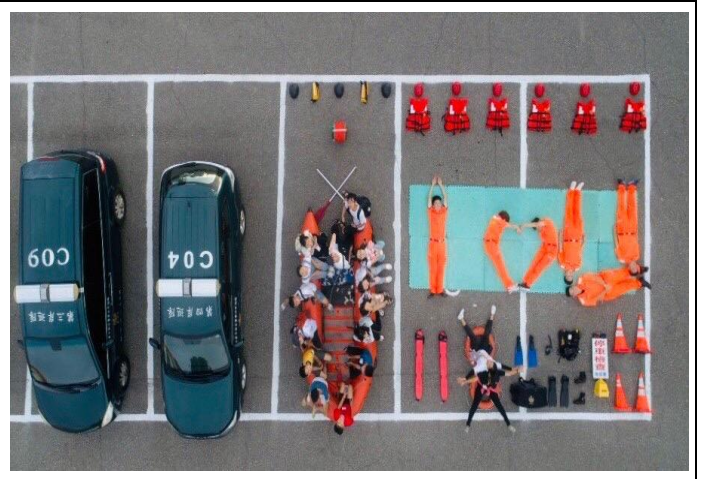

# 中部分署海洋學生體驗營-2天1夜

海巡裝備體驗

海巡裝備體驗

海巡艇航海體驗

海巡裝備體驗

海巡勤務體驗

救生救難演練勤務介紹

海巡勤務介紹

防疫工作介紹

向禾漁場挖文蛤體驗

向禾漁場釣魚體驗

向禾漁場划船競賽

遊艇活動介紹

公主遊艇參觀

海巡裝備開箱文