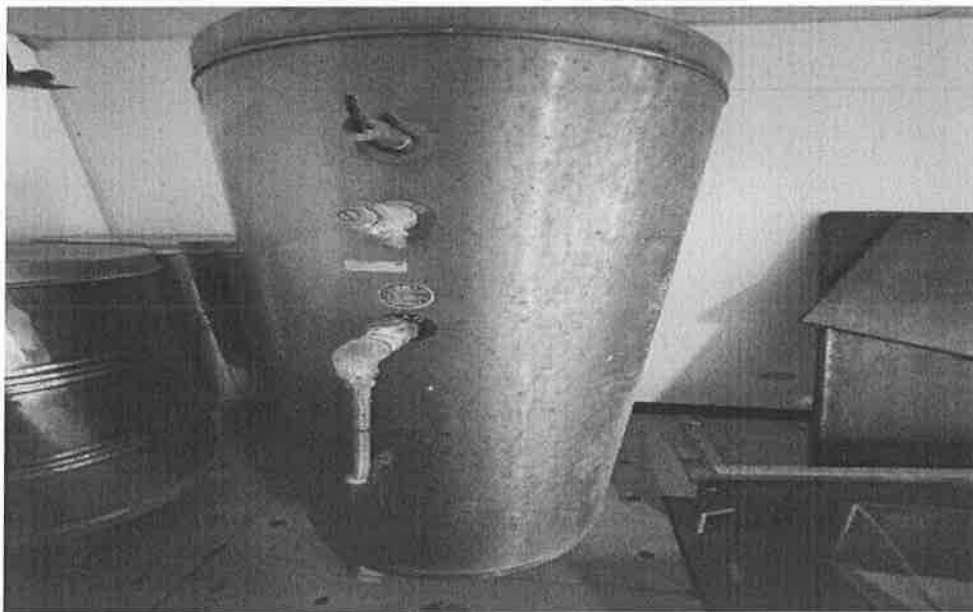

東部分署第一二岸巡隊
後勤類財產裝備報廢清單

財產名稱	材質	單位	數量
洗衣機	鋼鐵	臺	1
電熱水器	金屬	臺	4
一對一分離式冷氣機	金屬	架	1
保管箱	金屬	臺	1

洗衣機

電熱水器

一對一分離式冷氣機

保管箱