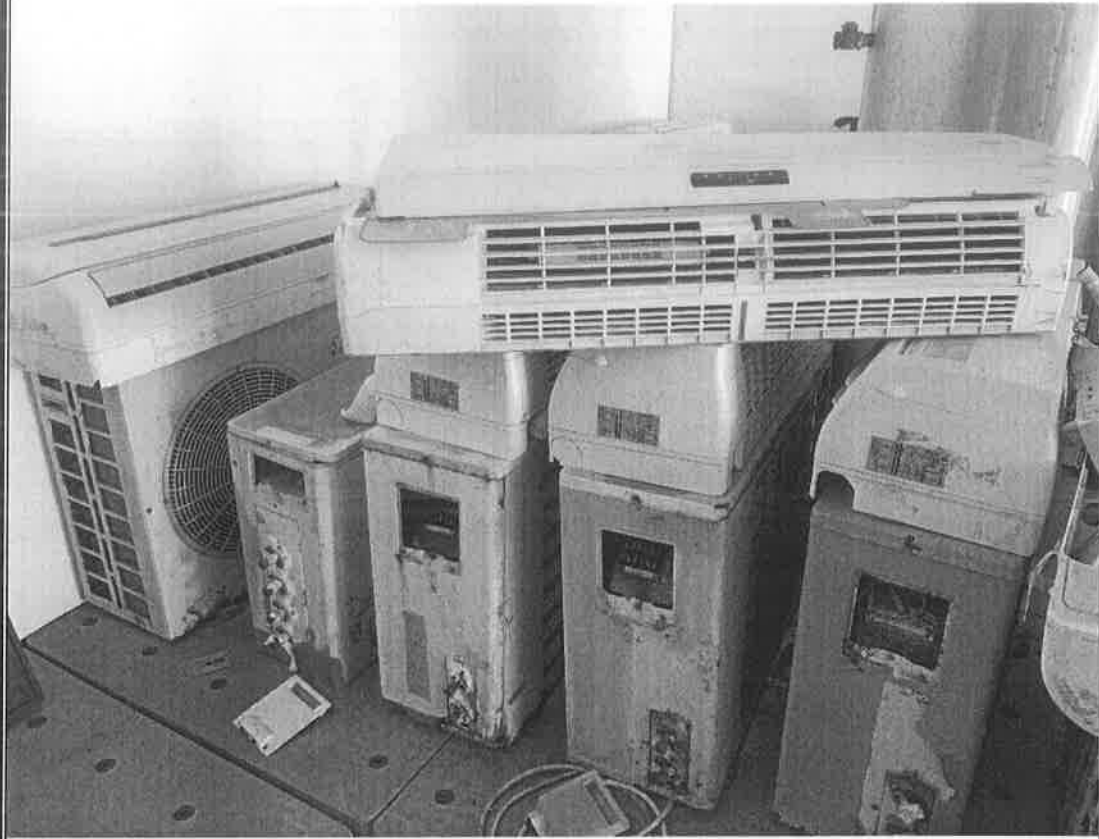

東部分署第一二岸巡隊  
後勤類財產裝備報廢清單

財產名稱	材質	單位	數量
2KW 發電機	鋼鐵	臺	1
55 吋液晶電視機	金屬	臺	1
一對一分離式冷氣機	金屬	架	9
雙門電冰箱	金屬 塑膠	臺	1
洗衣機	鋼鐵	臺	1
沙發椅	木 金屬 布 塑膠 藤 皮	組	2
調理台櫥櫃	不銹鋼	具	1

2KW 發電機

55 吋液晶電視機

一對一分離式冷氣機

雙門冰箱

洗衣機

沙發椅

調理台櫥櫃