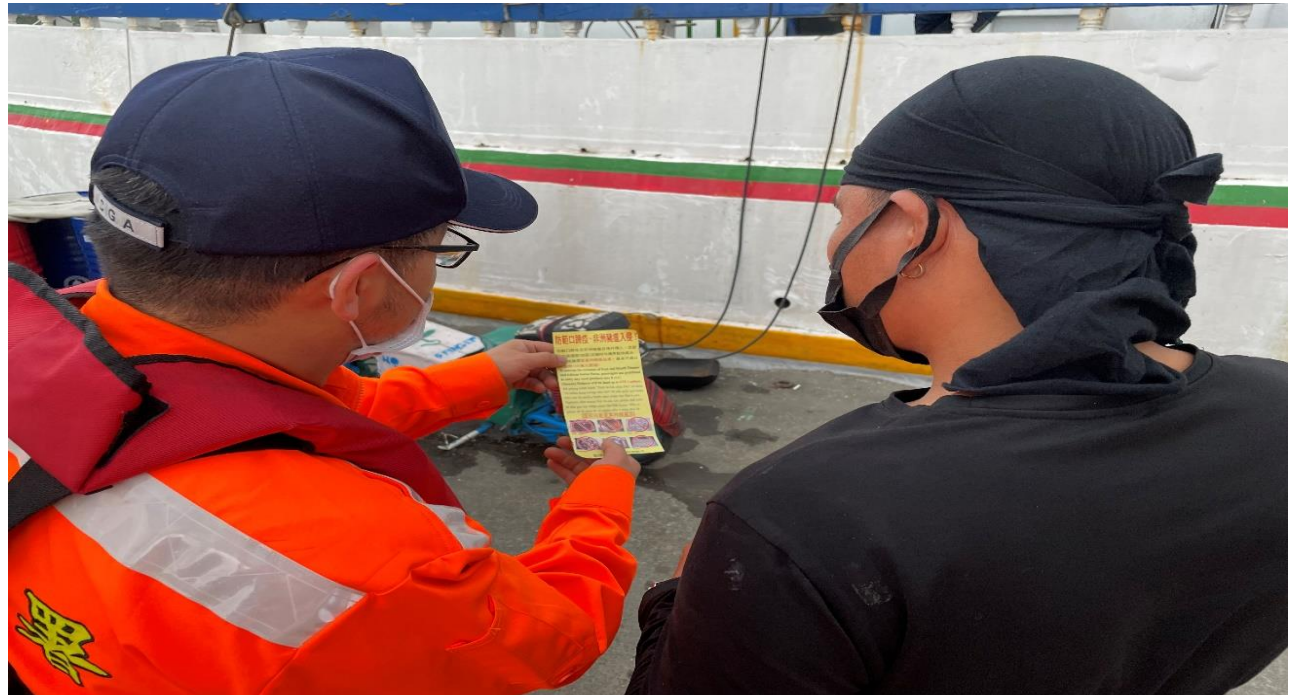

宣導勿交易或購買爆發口蹄疫、非洲豬瘟等疫區之動物活(屠)體及其產製品。

編號(04)

攝影時間

111年3月18日

攝影地點

大溪漁港

說 明

宣導全國二級警戒出佩必須全程配戴口罩及非洲豬瘟防疫相關須知事項

現場照片紀錄表

北部分署第一岸巡隊政令宣導及預防犯罪宣導

編號(05)

攝影時間 111年3月20日 攝影地點 蘇澳安檢所正門右前方

說明 宣導勿交易或購買爆發口蹄疫、非洲豬瘟等疫區之動物活(屠)體及其產製品。

編號(06)

攝影時間 111年3月20日 攝影地點 蘇澳安檢所正門右前方

說明 宣導勿交易或購買爆發口蹄疫、非洲豬瘟等疫區之動物活(屠)體及其產製品。