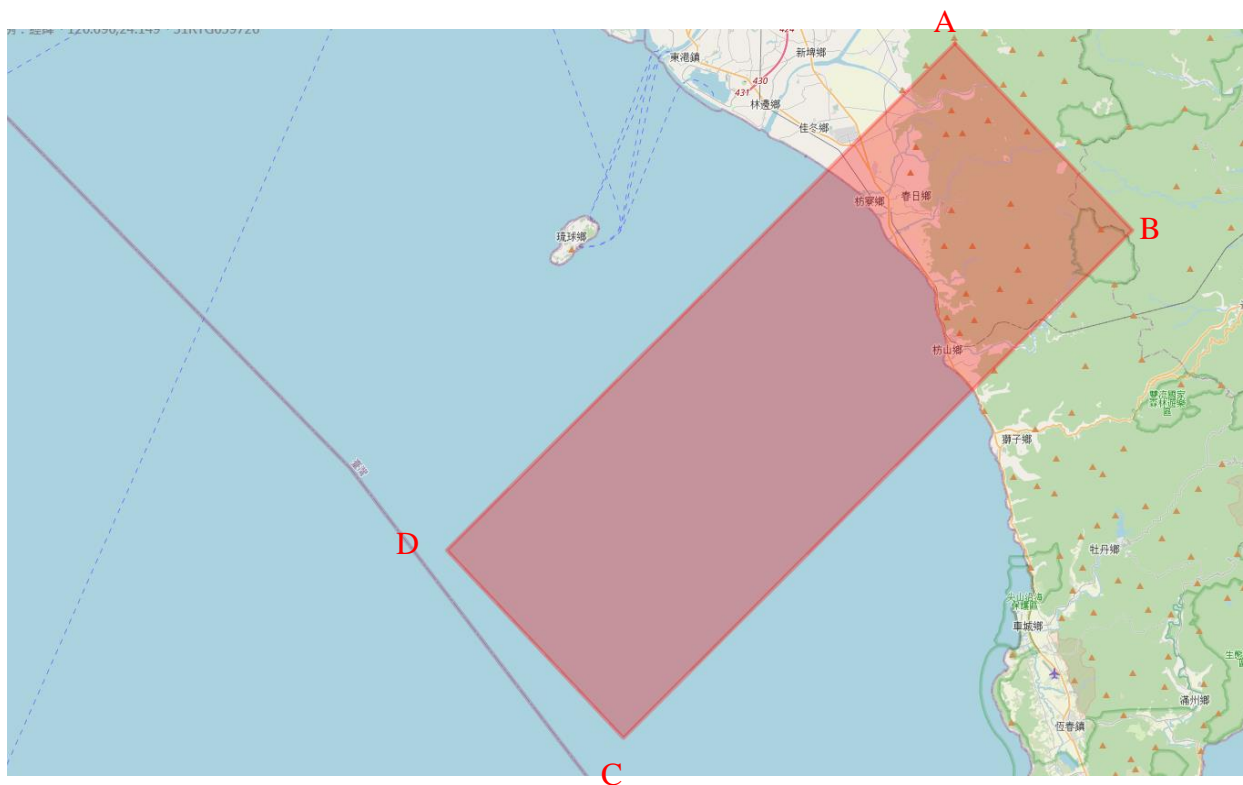

海軍 151 艦隊 111 年度重要操演-南部地區飛航公告管制表申請單

開始時間	結束時間	使用空域	備註
111 年 7 月 20 日 0700 時 (UTC: 7 月 19 日 2300 時)	111 年 7 月 20 日 0900 時 (UTC: 7 月 20 日 0100 時)	目標區： A(222830N 1203930E) B(222045N 1204730E) C(215935N 1202430E) D(220725N 1201630E) 以上各點連線區域 3,000 呎 MSL 以下， 協調使用。	※備註： 1、操演期間全程由戰管 管制，進入高雄近場台空 域或調整高度前，請協調 貴臺同意後作業。
111 年 7 月 28 日 0700 時 (UTC: 7 月 27 日 2300 時)	111 年 7 月 28 日 0900 時 (UTC: 7 月 28 日 0100 時)		

海巡署轉發射擊通報
(111)署巡勤射字第 067-2 號