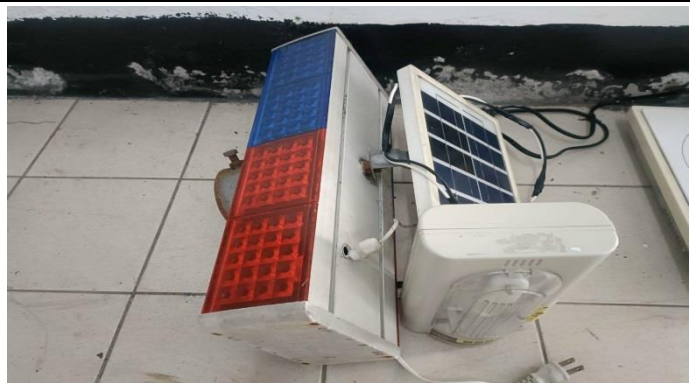

## 海巡署東部分署第一二岸巡隊非消耗物品報廢清單

項次	物品名稱	廠牌/規格	單位	數量
1.	裁紙機		台	1
2.	麥克風	KINYO	支	1
3.	燈	檯燈	具	1
4.	警示燈		個	2
5.	電視機		台	1
6.	電扇		台	4
7.	烘碗機		台	1
8.	電磁爐		台	1
9.	旋轉椅		張	3
10.	公佈欄		個	1
11.	快速爐		個	2
12.	櫃子	電視櫃	個	1
13.	電鑽		支	1
14.	捕蛇夾		支	1
共計 14 類 21 項				

裁紙機

麥克風

燈

警示燈

電視機

電扇

烘碗機

電磁爐

旋轉椅

公佈欄

快速爐

櫃子

電鑽

捕蛇夾