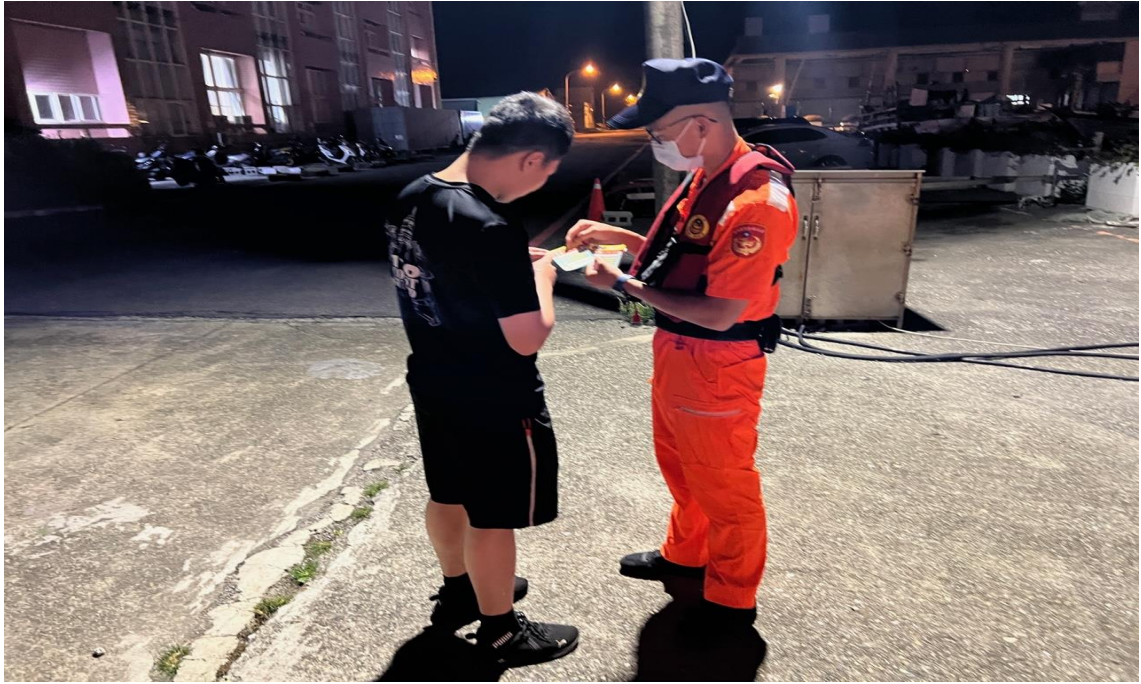

北部分署第八岸巡隊政令宣導及預防犯罪宣導

攝影時間	112年4月18日	攝影地點	新北市淡水區漁人碼頭
說明	發放 118 宣導小卡