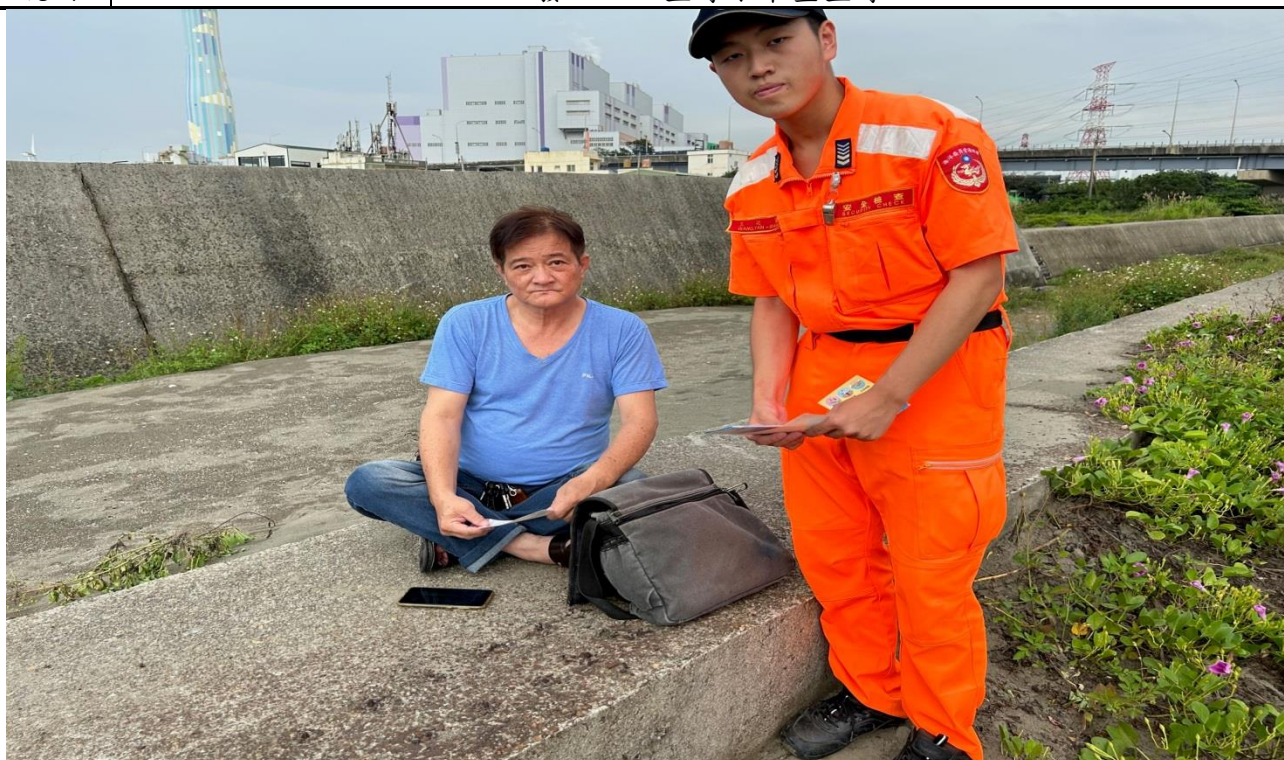

攝影時間	112年6月17日	攝影地點	頂寮沙灘

說明	發放 118 小卡、宣導反送中偷渡情事