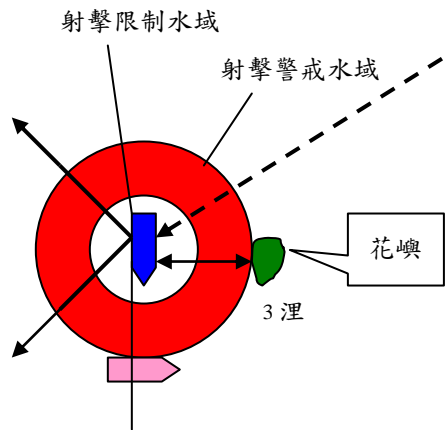

# 10月05日海上射擊區域示意圖

澎湖海巡隊

射擊地點 (北緯 23 度 24 分 : 東經 119 度 15 分)

- 航行路線
- ▶ 警戒艇 (3503艇)
- ▶ 訓練艦 (屏東艦)