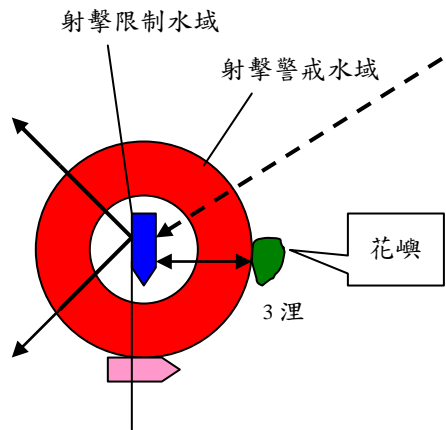

10月19日海上射擊區域示意圖

澎湖海巡隊

射擊地點 (北緯 23 度 24 分 : 東經 119 度 15 分)

- 航行路線
- ▶ 警戒艇 (3583 艇)
- ▶ 訓練艇 (10091 艇)