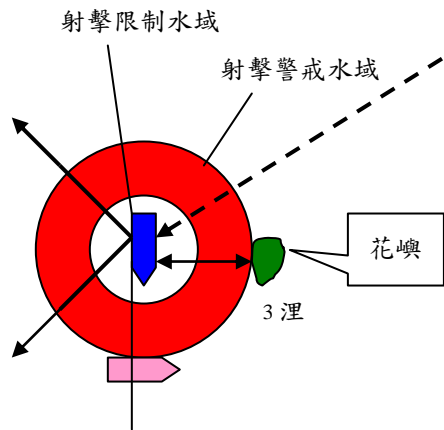

12月06日海上射擊區域示意圖

澎湖海巡隊

射擊地點 (北緯 23 度 24 分 : 東經 119 度 15 分)

- 航行路線
- ▶ 警戒艇 (3503 艇)
- ▶ 訓練艦 (屏東艦)