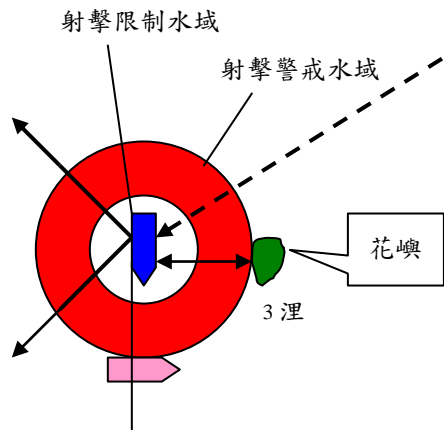

12月07日海上射擊區域示意圖

射擊地點 (北緯 23 度 24 分 : 東經 119 度 15 分)

- 航行路線
- ▶ 警戒艇 (3583 艇)
- ▶ 訓練艇 (10091 艇)