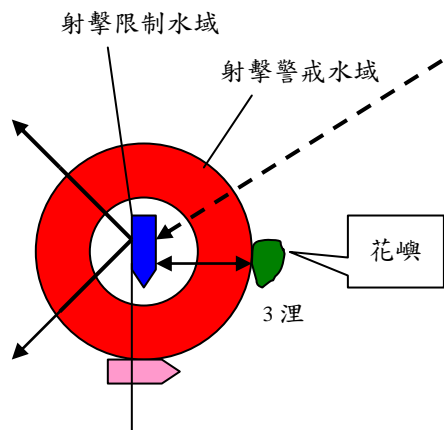

# 113年4月10日海上射擊區域示意圖

射擊地點 (北緯 23 度 24 分 : 東經 119 度 15 分)

- 航行路線
- ▶ 警戒艇 (3503 艇)
- ▶ 訓練艇 (10071 艇艦)