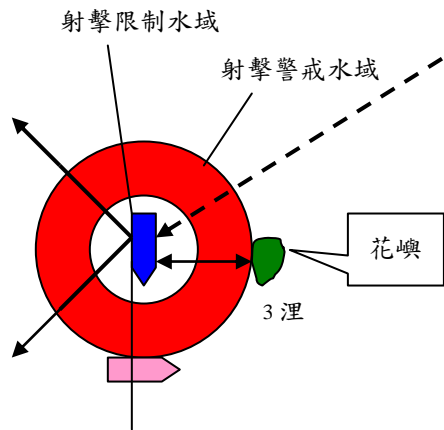

113年4月24日海上射擊區域示意圖

射擊地點 (北緯 23 度 24 分 : 東經 119 度 15 分)

- 航行路線
- ▶ 警戒艇 (3583 艇)
- ▶ 訓練艇 (10066 艇)