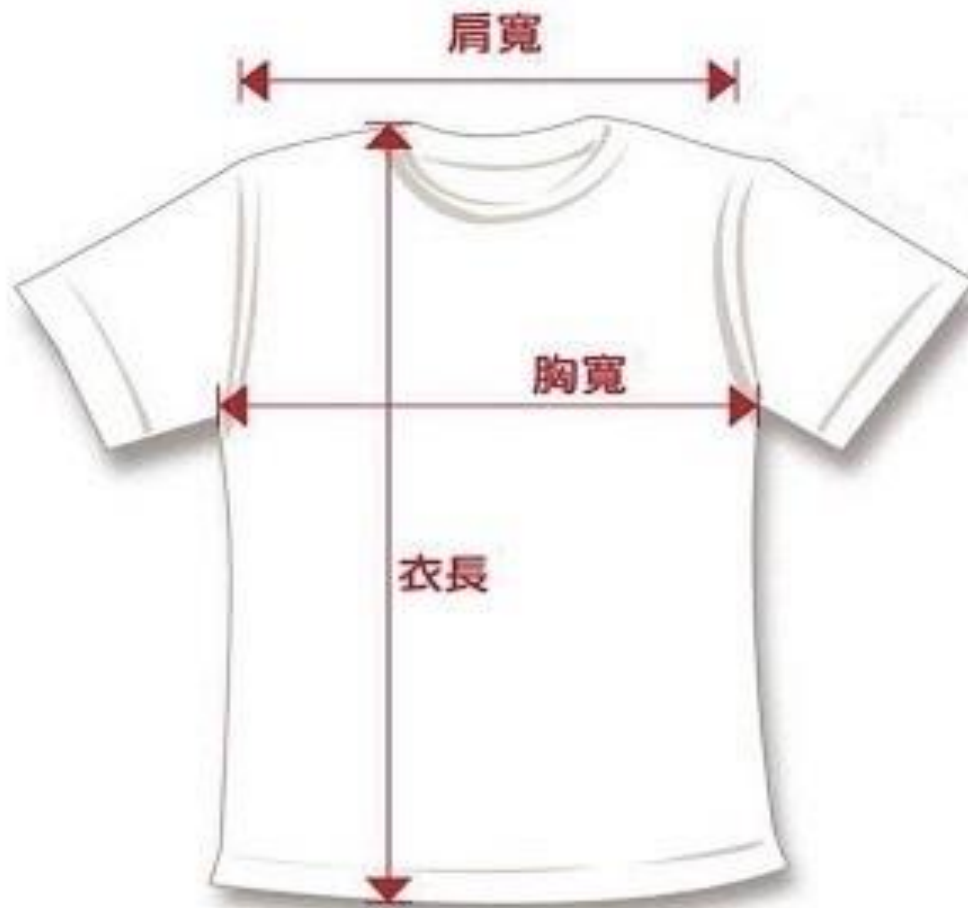

## 海洋委員會115年海洋學生體驗營 團體服尺寸表

尺寸	S	M	L	XL	2XL	3XL	4XL
胸寬	38	40	42	44	46	48	50
肩寬	17	18	19	20	21	22	24
衣長	25	26	27	28	29	30	31

備註：

- 1、 上列尺寸為英寸(換算公分乘2.54)。
- 2、 胸寬係為排汗衫**胸寬1圈**(非單面)。

# 115年度海洋學生體驗營活動紀念T恤樣式