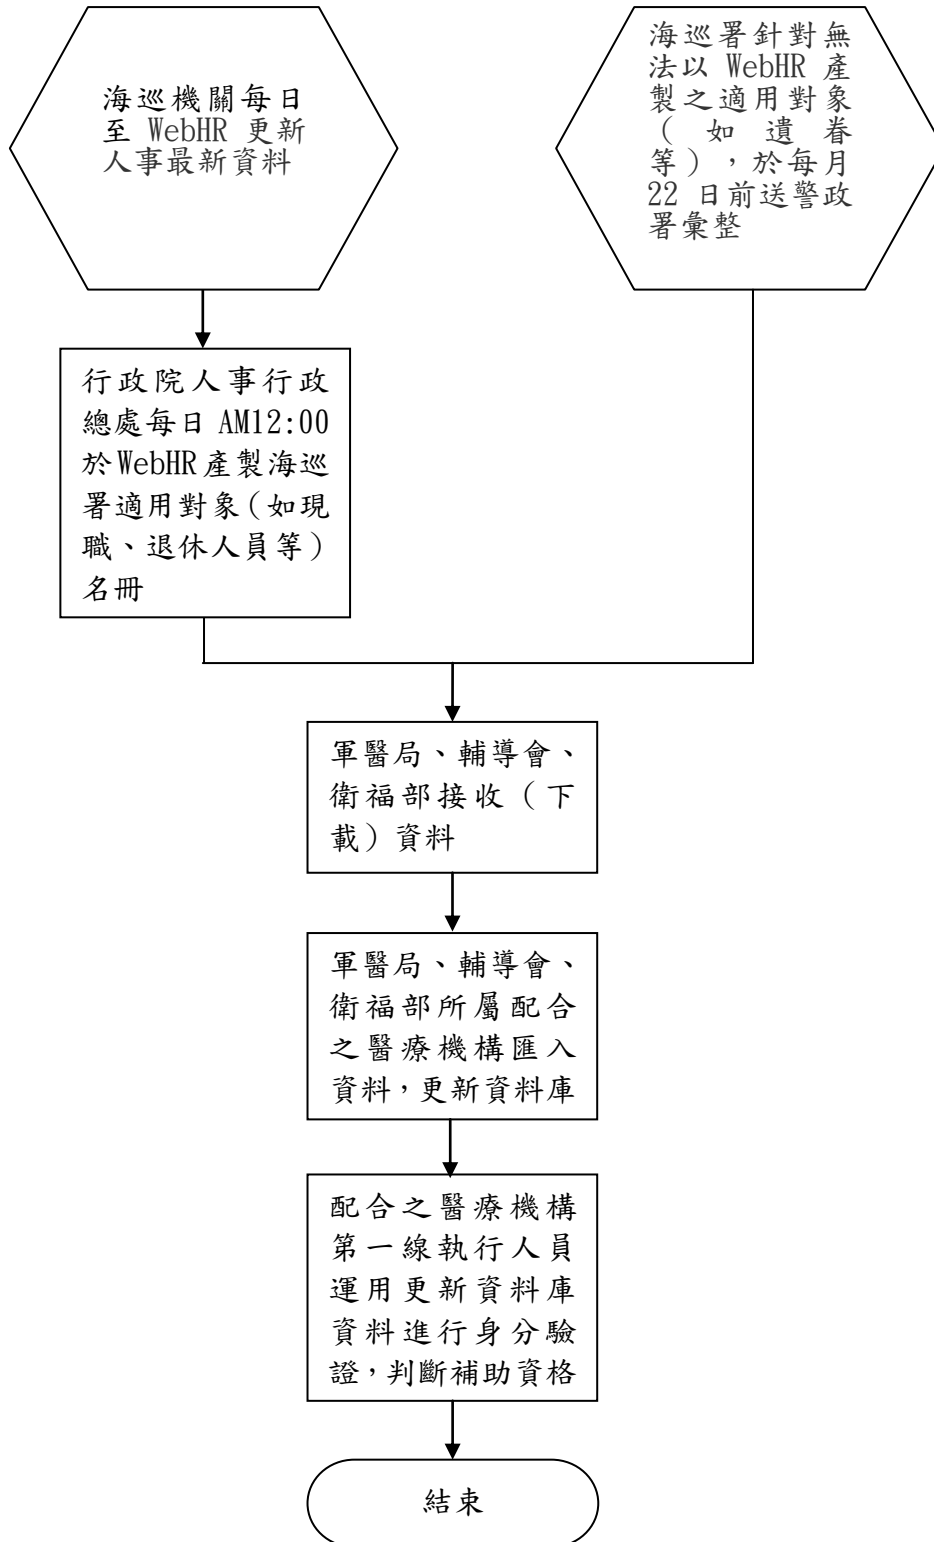

# 海巡署「電子查驗」及「紙本查驗」標準作業流程

## (一) 電子查驗流程

備註：海巡署每日 AM8:30、PM3:30 以國軍人事線傳作業系統，傳送現役軍人相關資料。