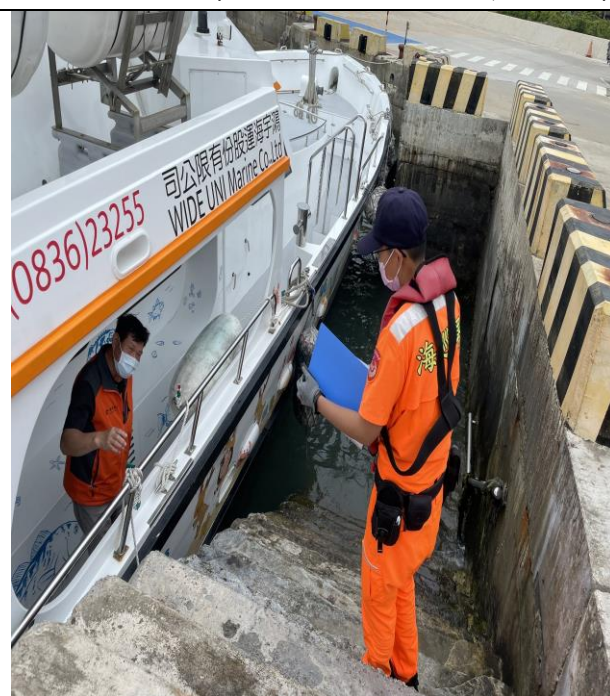

海洋委員會海巡署金馬澎分署第一〇岸巡隊
111年6月份福澳安檢所政令宣導及預防犯罪宣導

標題：「新冠肺炎」

內容：宣導新冠肺炎預防，除應佩戴口罩做好相關防護措施，也應儘速完成疫苗接種，保護自己。

海洋委員會海巡署金馬澎分署第一〇岸巡隊
111年6月份白沙安檢所政令宣導及預防犯罪宣導

標題：「傳染病防治法修正案」及「防疫戒慎、不恐懼之態度」

內容：宣導傳染病防治法修正，散布傳染病流行疫情謠言或不實資訊，且足以對他人或公眾產生危害，罰金已由新臺幣五十萬元新台幣調高至新臺幣三百萬元；宣導目前確診個案多為輕症，同仁應保持「戒慎、不恐懼」態度，儘速完成疫苗接種，平時應注意強化個人防疫。

海洋委員會海巡署金馬澎分署第一〇岸巡隊
111年6月橋仔安檢所政令宣導及預防犯罪宣導

標題：「兩性和諧，從尊重開始」及「新冠肺炎防疫宣導」

內容：向同仁宣導尊重性別差異，消除性別歧視，包容與友善，促進性別地位之實質平等；宣導避免出入人潮擁擠、空氣不流通的公共場所，並維持社交距離以及佩戴口罩。

海洋委員會海巡署金馬澎分署第一〇岸巡隊
111年6月份青帆安檢所政令宣導及預防犯罪宣導

標題：「毒品危害防制條例相關規定及罰則」